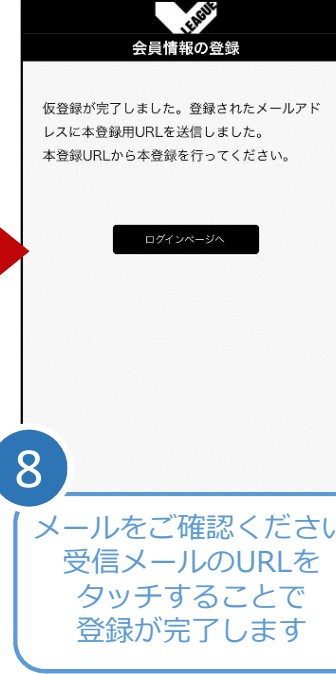

会員登録

事前に「vleague.neveso.com」をドメイン指定でメール受信許可してください。

1 アプリ起動し「はじめる」をタッチ

2 利用登録で情報を入力「登録する」をタッチ

3 トップ画面が出たら「スタンプ」をタッチ

4 「新規会員登録へ」をタッチ

5 「新規会員登録 (無料)」をタッチ

6 各種情報を入力し「確認画面へ進む」をタッチ

7 確認し「登録する」をタッチ

8 メールをご確認ください
受信メールのURLを
タッチすることで
登録が完了します